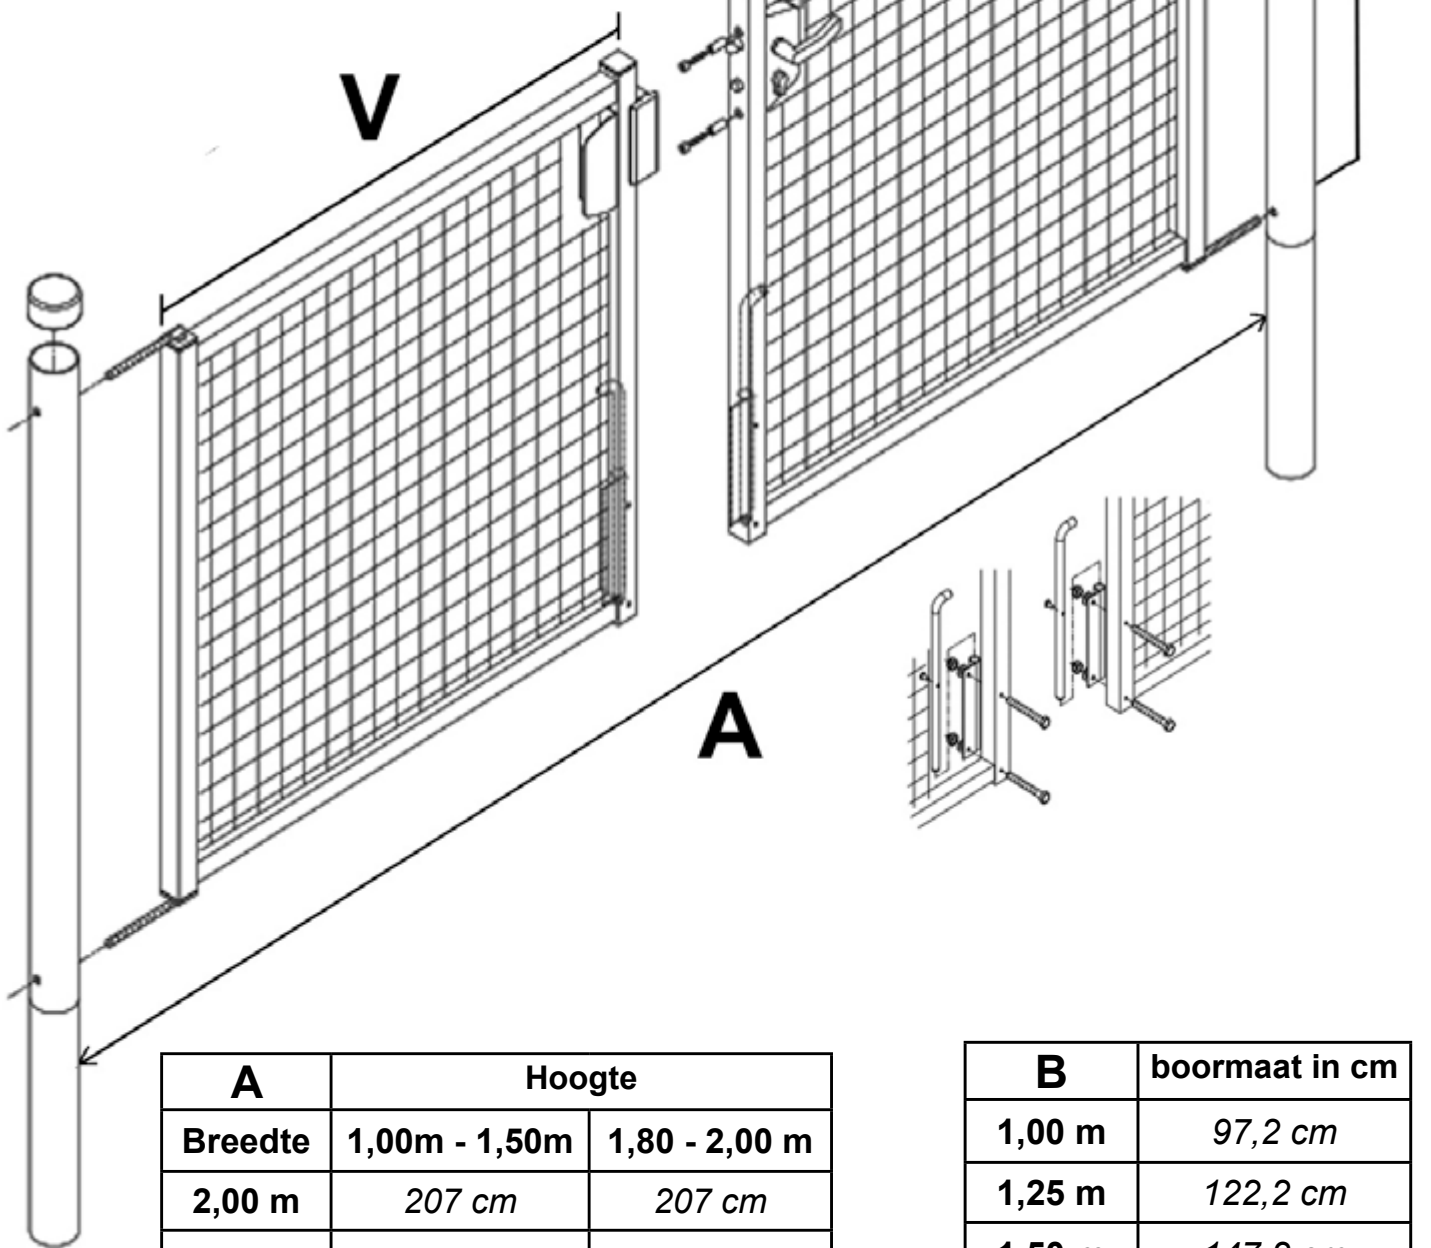

DUBBEL TUINPOORT

V	Hoogte	
Breedte	1,00m - 1,50m	1,80 - 2,00 m
1,00 m	99 cm	99 cm
1,20 m	119 cm	119 cm
1,50 m	149 cm	149 cm
2,00 m	199 cm	197,8 cm

A	Hoogte	
Breedte	1,00m - 1,50m	1,80 - 2,00 m
2,00 m	207 cm	207 cm
2,40 m	247 cm	247 cm
3,00 m	307 cm	307 cm
4,00 m	407 cm	405 cm

B	boormaat in cm
1,00 m	97,2 cm
1,25 m	122,2 cm
1,50 m	147,2 cm
1,80 m	177,2 cm
2,00 m	197,2 cm